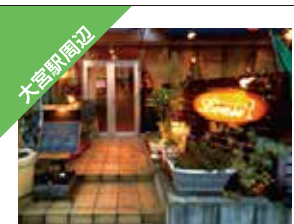

与野本町駅周辺

イトインもお持ち帰りも

甘く優雅なひとときを

シャンソニエ

オールヌーボー調の店内で、ティータイムはいかが? 店内には季節の素材を使ったケーキや焼き菓子、アイスが並ぶ。オリジナルのスフレタイプの抹茶ケーキ「テーベール」はさいたま市の観光国際協会推奨土産品。品評会にて金賞を受賞した自慢の一品。

住所 さいたま市中央区本町西2-6-6  
電話番号 048-857-8801  
営業時間 10:00~19:00  
定休日 水曜日  
URL http://www.baker-house.info

人気の「テーベール」

**クーポンあり** 貸切パーティーにもってこい！  
**フーズ** 自然派ワインと  
こだわりの素材のイタリアン

**レストランテ L'oasi (ロアシ) 大宮店**

立食形式なら最大100名まで利用可能な広々とした店内。素材には特にこだわり、毎日仕込むもちもちの自家製手打ちパスタをはじめ、野菜は契約農家からの無農薬有機栽培のものを、魚介は南房総直送のものを使用。自然派ワインもすすむ。