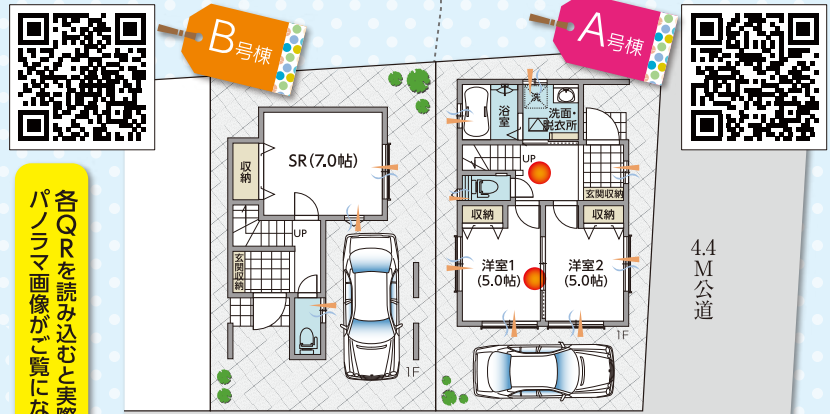

コート・ドゥ・  
ブランシェ  
東町

各QRを読み込むと実際の建物の  
パノラマ画像がご覧になれます。

間取り上の ● マークに  
カメラを設置しました。

4.4  
M  
公道

4M公道(一部私道)

**VR体験キット プレゼント**

資料請求をされた方全員に  
モデルハウスVR体験キットを  
プレゼントさせていただきます!

まずはリプロに  
お問い合わせください。