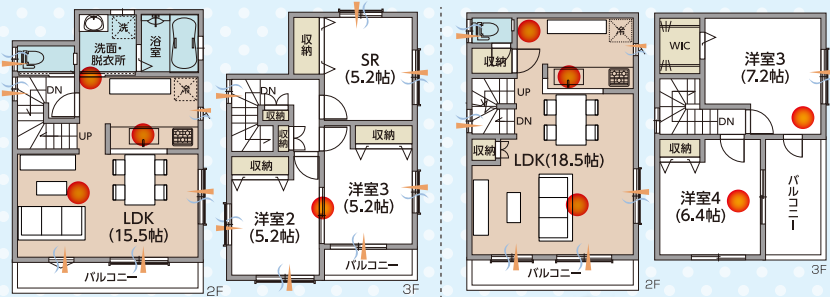

コート・ドゥ・  
ブランシェ  
東町

各QRを読み込むと実際の建物の  
パノラマ画像がご覧になれます。

間取り上の ● マークに  
カメラを設置しました。

4.4  
M  
公道

4M公道(一部私道)

**VR体験キット プレゼント**

資料請求をされた方全員に  
モデルハウスVR体験キットを  
プレゼントさせていただきます!

まずはリプロに  
お問い合わせください。