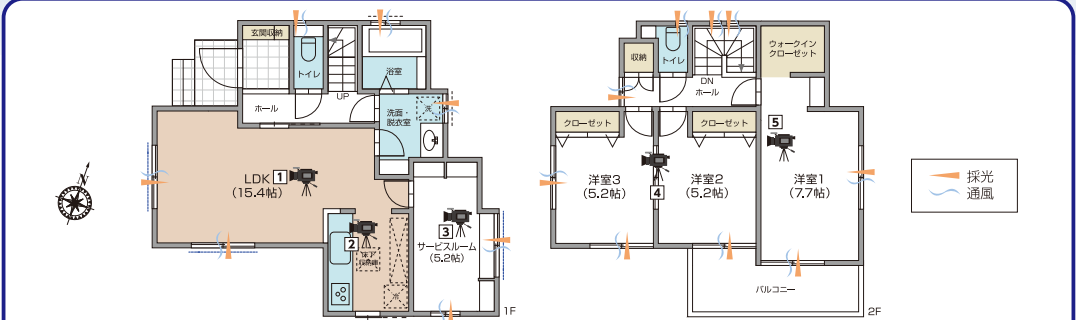

VRモデルハウス

バーチャルリアリティ **360°体験**

いつでも
どんな時も
モデルハウスが
見られるよ!!

※小さなお子様のご使用は親にのみまいるなどの
状態をお守りください。十分にご確認ください。

**資料請求をされた方全員に
モデルハウスVR体験キットを
お送りさせていただきます!**
 まずはリプロにお問い合わせください。

イメージ

間取り上のマークにカメラを設置しました。下記のQRを読み込むと実際の建物のパノラマ画像がご覧になれます。